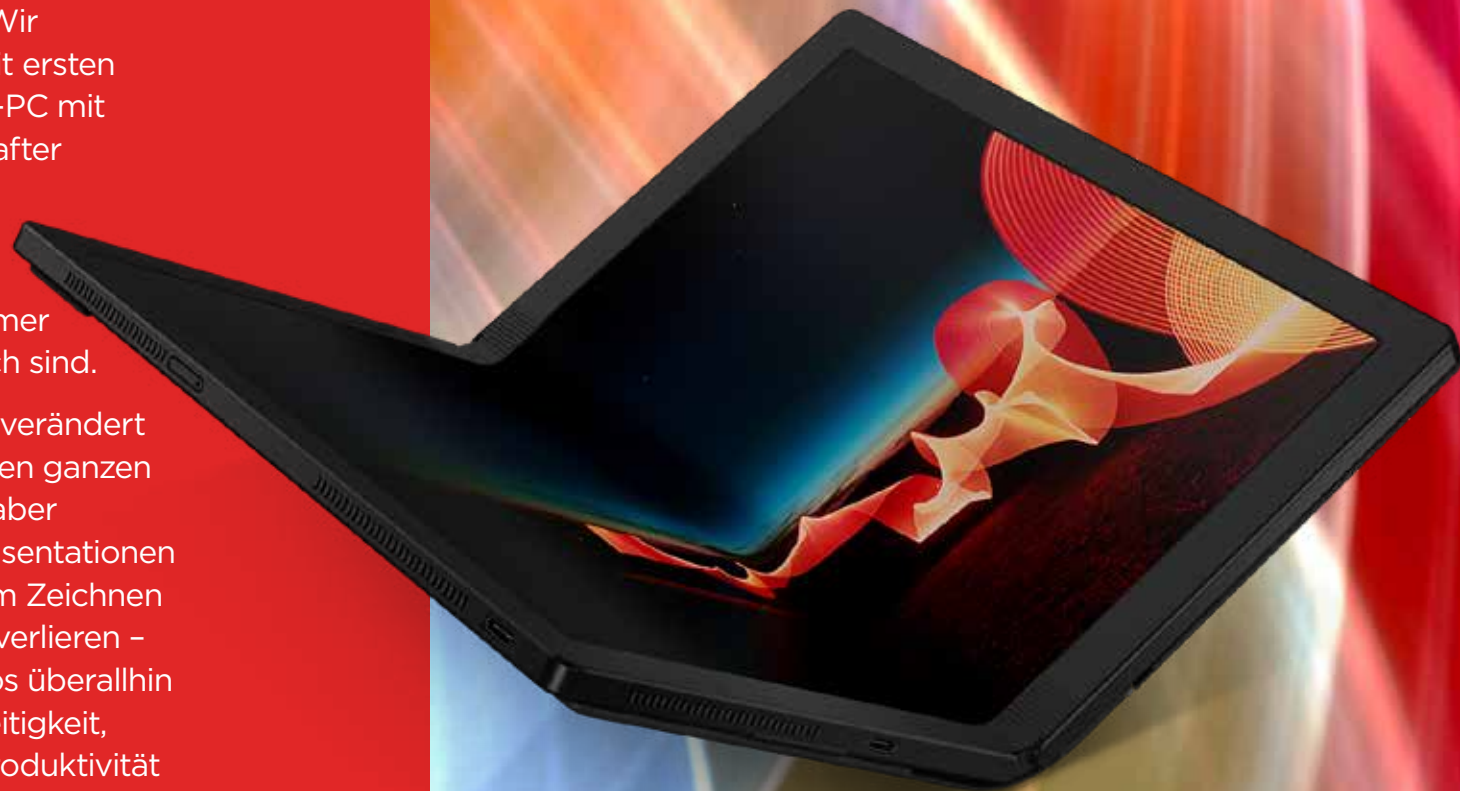

Lenovo ThinkPad X1 Fold

Revolutionärer geht es nicht. Wir präsentieren den branchenweit ersten klappbaren 5G-Multifunktions-PC mit einem Bildschirm¹ und dauerhafter Verbindung (ACPC). Das Lenovo ThinkPad X1 Fold wird Ihre Arbeit, Freizeit, Kreativität und Ihre Verbindungen für immer verändern – wo immer Sie auch sind.

Das Lenovo ThinkPad X1 Fold verändert Ihre Computernutzung über den ganzen Tag. Endlich kann ein kleines, aber leistungsstarkes Gerät von Präsentationen zu E-Mails, zum Lesen und zum Zeichnen wechseln, ohne das Signal zu verlieren – und lässt sich dabei problemlos überallhin mitnehmen. Eine solche Vielseitigkeit, Mobilität, Konnektivität und Produktivität haben Sie noch nie zuvor erlebt. Das ist echte smartere Technologie für alle.

¹ Optional

Smarter
technology
for all

Lenovo

Lenovo ThinkPad X1 Fold

REVOLUTIONÄRE BENUTZEROBERFLÄCHE

Ein brillanter – und nahtloser – klappbarer OLED-Bildschirm macht das Lenovo ThinkPad X1 Fold anders als jedes andere Gerät. Verwenden Sie es als Laptop mit der Tastatur oder dem Stift. Verwenden Sie es wie ein Buch zum Surfen auf einem oder zwei Displays. Öffnen Sie es vollständig, um es als Tablet oder Display zu verwenden – mit einem 33,8 cm (13,3“) oder zwei 24,4 cm (9,6“) Displays. Die Möglichkeiten sind unbegrenzt.

UNUNTERBROCHENE KONNEKTIVITÄT

Das Lenovo ThinkPad X1 Fold wurde für die universelle 5G-Technologie der Zukunft entwickelt und bietet ein echtes Smartphone-Erlebnis in einem ACPC. Wo immer sie sind, mit oder ohne WI-FI – Sie bleiben stets mit den Menschen und Ideen in Verbindung, die Ihre Arbeit voranbringen.